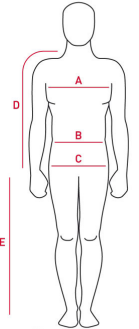

SIZE LEGEND

SOCKS

MAN		S	M	L	
		EU	36-39	40-43	44-47
	UK	3,5-6	6,25-9,5	10-12,5	
	USA	4,5-7	7,5-10,5	11-13,5	
WOMAN		S	M	L	
		EU	34-36	37-39	40-42
	UK	2-3,5	4,5-6	6,25-8,5	
	USA	3-4,5	5,5-7	7,5-9,5	

H: Socks height
S: Socks size